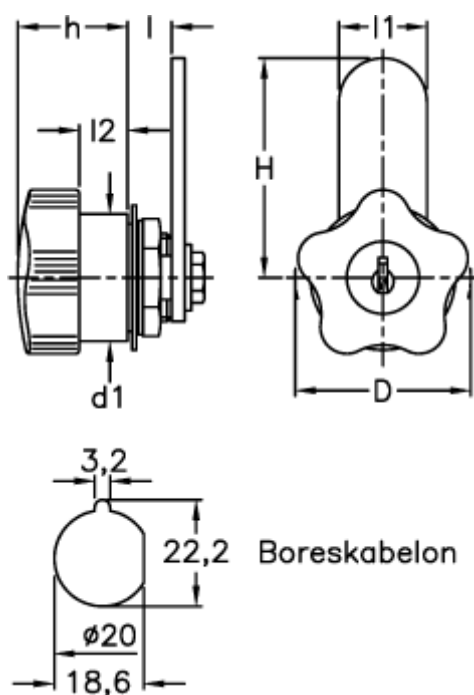

Varenummer: 2310068101  
Beskrivelse: E+G Pallås med lige pal og nøgle  
VC.308/40-D

## Mål

D	= 40
d1	= 29
H	= 50
h	= 25
l +/-0,5	= 10
l1	= 20
l2	= 11